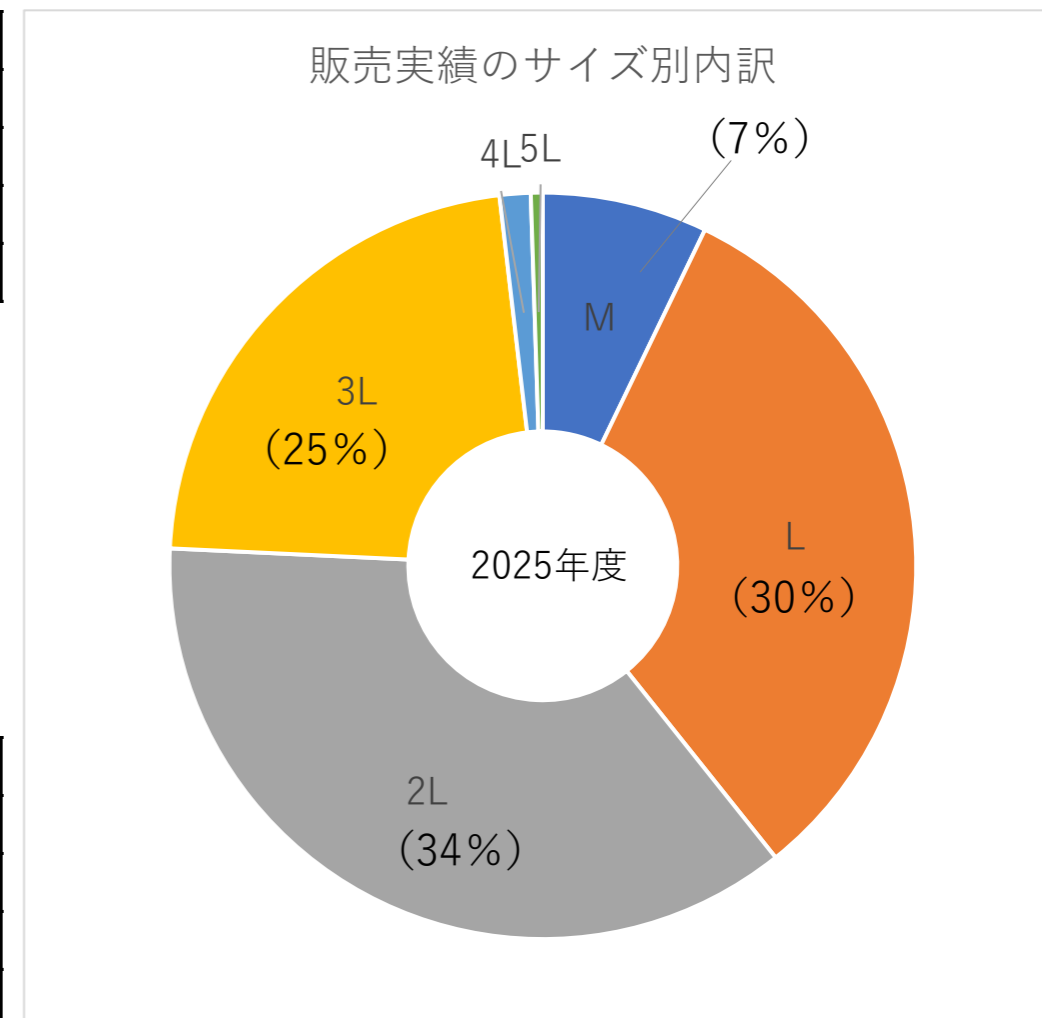

導電衣サイズ別 各部寸法表 (参考資料)

(株)電力機材サービス
つくば事業所

導電衣 トップス

寸法位置	サイズ					
	M	L	2L	3L	4L	5L
A	72	74	76	79	81	83
B	49.5	52.5	55.5	58.5	63.5	68.5
C	45	46	47	48	50	52

* 導電衣素材には伸縮性があり、多少伸び縮みします。

導電衣 ボトム

寸法位置	サイズ					
	M	L	2L	3L	4L	5L
D	81	83	85	87	89	91
E	49.5	50.5	51.5	52.5	52.5	53.5
ウエスト	68	72	76	80	84	88
トレンカ	約26	約27	約28	約29	約29	約29