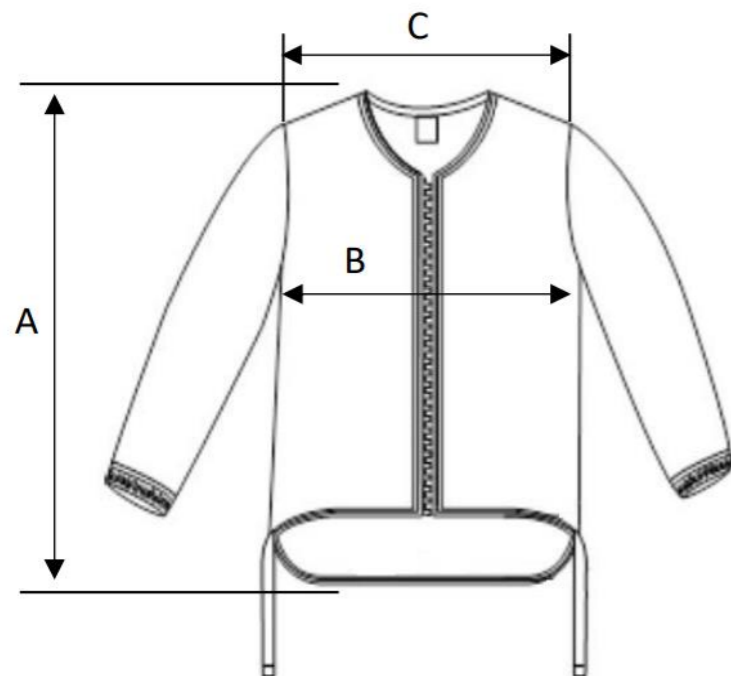

導電衣サイズ別 各部寸法表 (参考資料)

(株)電力機材サービス
つくば事業所

導電衣 トップス

寸法位置	サイズ					
	M	L	2L	3L	4L	5L
A	72	74	76	79	81	83
B	49.5	52.5	55.5	58.5	63.5	68.5
C	45	46	47	48	50	52

* 導電衣素材には伸縮性があり、多少伸び縮みします。

導電衣 ボトム

寸法位置	サイズ					
	M	L	2L	3L	4L	5L
D	81	83	85	87	89	91
E	49.5	50.5	51.5	52.5	52.5	53.5
ウエスト	68	72	76	80	84	88
トレンカ	約26	約27	約28	約29	約29	約29

* ウエストはゴムになっておりますので伸び縮み致します。

* 導電衣素材及びトレンカには伸縮性があり、多少伸び縮みします。

* ヘルメットキャップはフリーサイズで、全ての商品に付属致します。

トレンカ