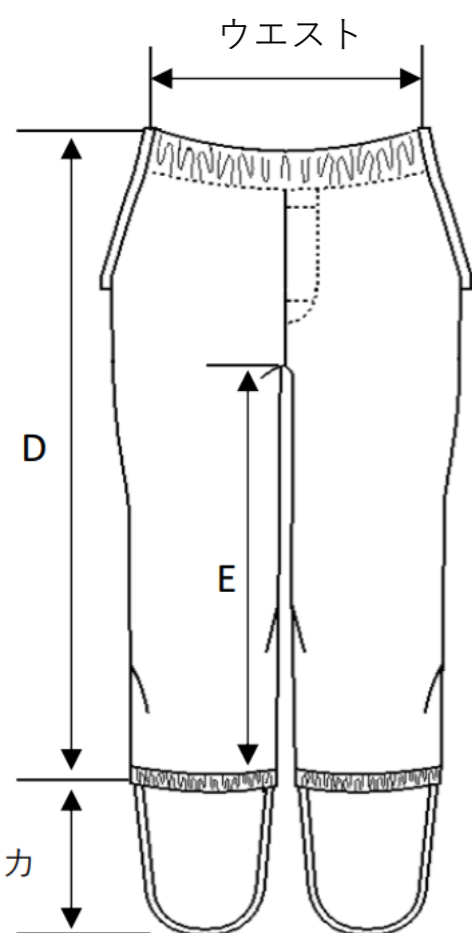

導電衣サイズ別 各部寸法表 (参考資料)

(株)電力機材サービス
つくば事業所

導電衣 トップス

寸法位置	サイズ					
	M	L	2L	3L	4L	5L
A	72	74	76	79	81	83
B	49.5	52.5	55.5	58.5	63.5	68.5
C	45	46	47	48	50	52

* 導電衣素材には伸縮性があり、多少伸び縮みします。

導電衣 ボトム

寸法位置	サイズ					
	M	L	2L	3L	4L	5L
D	81	83	85	87	89	91
E	49.5	50.5	51.5	52.5	52.5	53.5
ウエスト	68	72	76	80	84	88
トレンカ	約26	約27	約28	約29	約29	約29

* ウエストはゴムになっておりますので伸び縮み致します。

* 導電衣素材及びトレンカには伸縮性があり、多少伸び縮みします。

* ヘルメットキャップはフリーサイズで、全ての商品に付属致します。

トレンカ