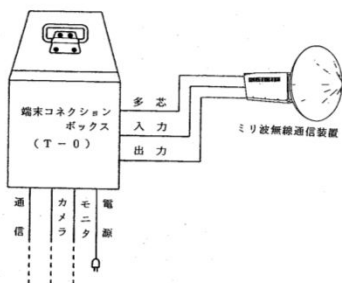

# ミリ波無線装置

## 適用

工事用電話機を使用する箇所では配線できない箇所(河川横断, 高速道路横断, 山岳地等)に使用

品種番号	70-93-000
仕様	ミリ波
メーカー	藤井電工

端末局セット

中継局セット

※ミリ波には両端ボックスと中間用ボックスとがありますので使用方法に応じてご用意いたします。

※中継局を使用するときは、同じチャンネルとにならないように使用してください

					品種番号	システムコード
					70-93-000	50-400-600-38