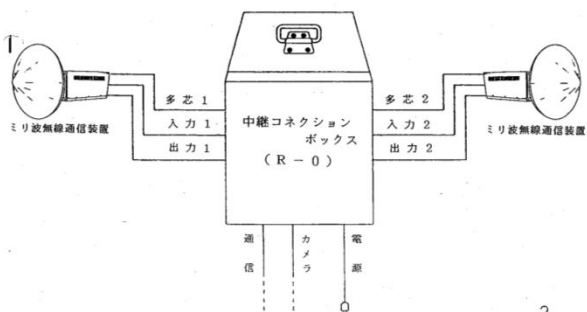

## 適用

工事用電話機を使用する箇所では配線できない箇所(河川横断, 高速道路横断, 山岳地等)に使用

品種番号	70-93-000
仕様	ミリ波
メーカー	藤井電工

端末局セット

中継局セット

※ミリ波には両端ボックスと中間用ボックスとがありますので使用方法に応じてご用意いたします。

※中継局を使用するときは、同じチャンネルとにならないように使用してください

					品種番号	システムコード
					70-93-000	50-400-600-38