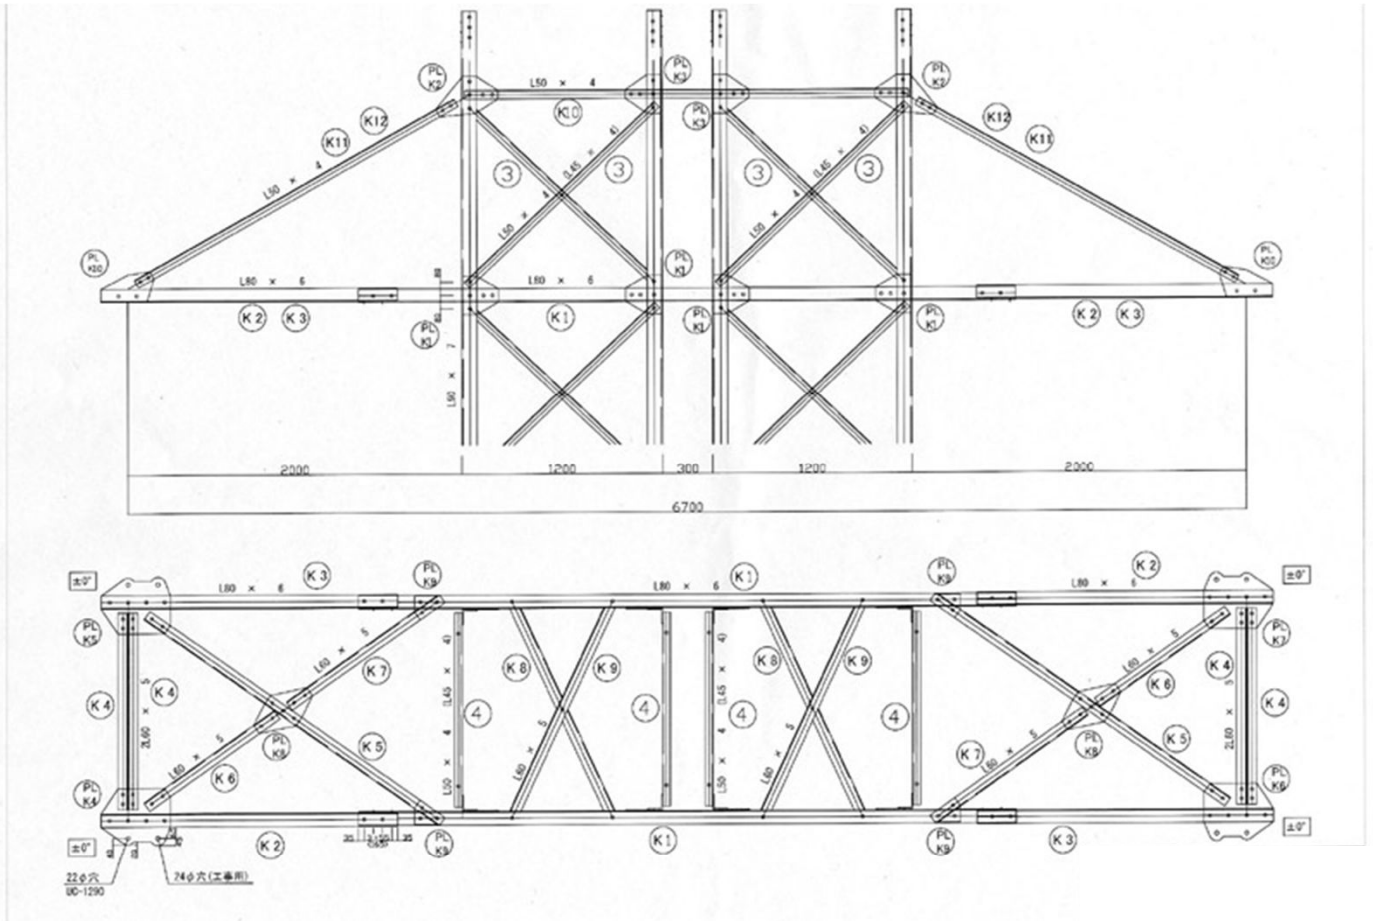

仮鉄柱用アーム 四角

適用

品種番号	45-05-105
仕様	仮鉄柱用アーム
メーカー	那須電機

型番	アーム長さmm	品種番号	システムコード
四角アーム	2000	45-05-105	60-100-100-28