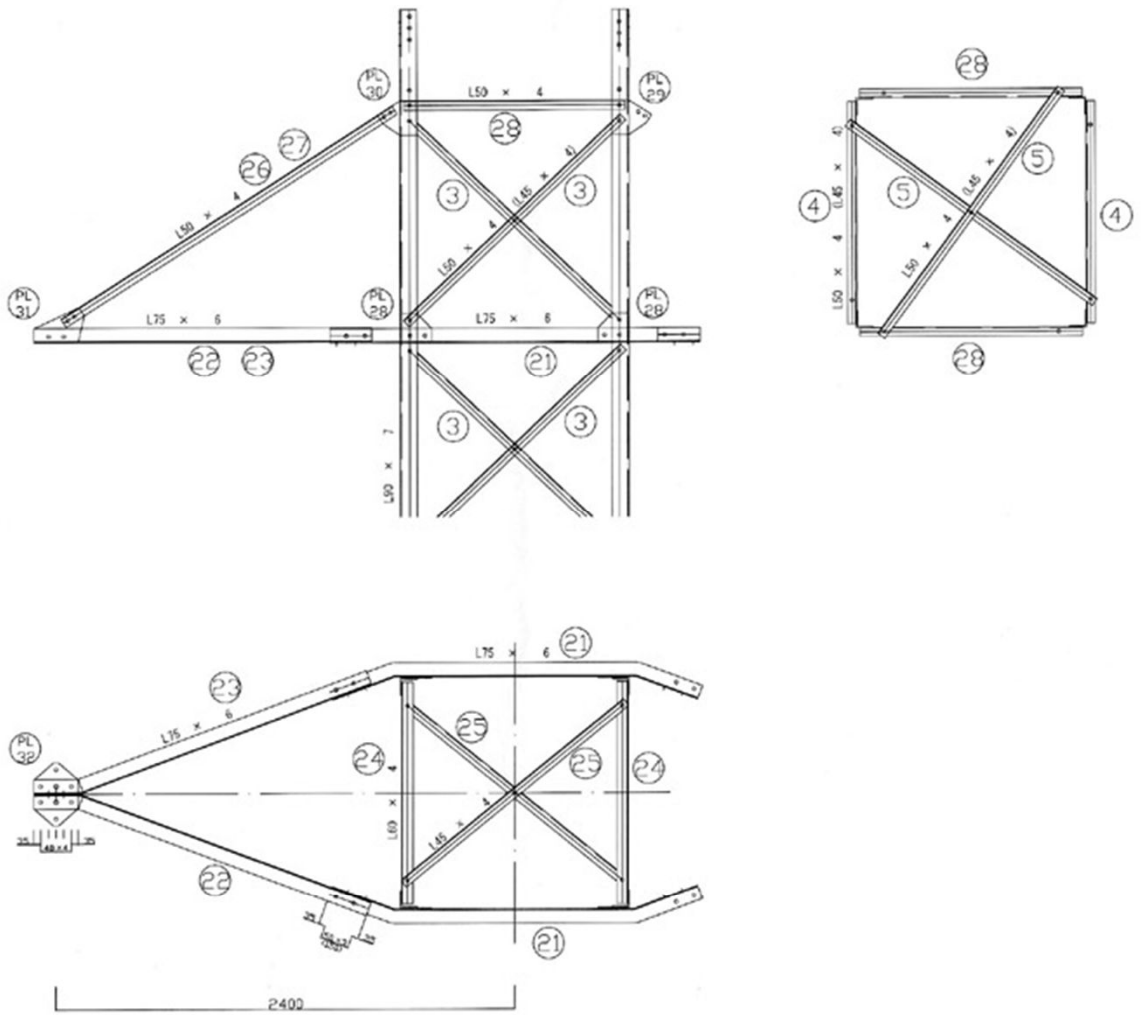

仮鉄柱用アーム 三角

適用

品種番号	45-05-104
仕様	仮鉄柱用アーム
メーカー	那須電機

型番	アーム長さmm	品種番号	システムコード
三角アーム	2400	45-05-104	60-100-100-26