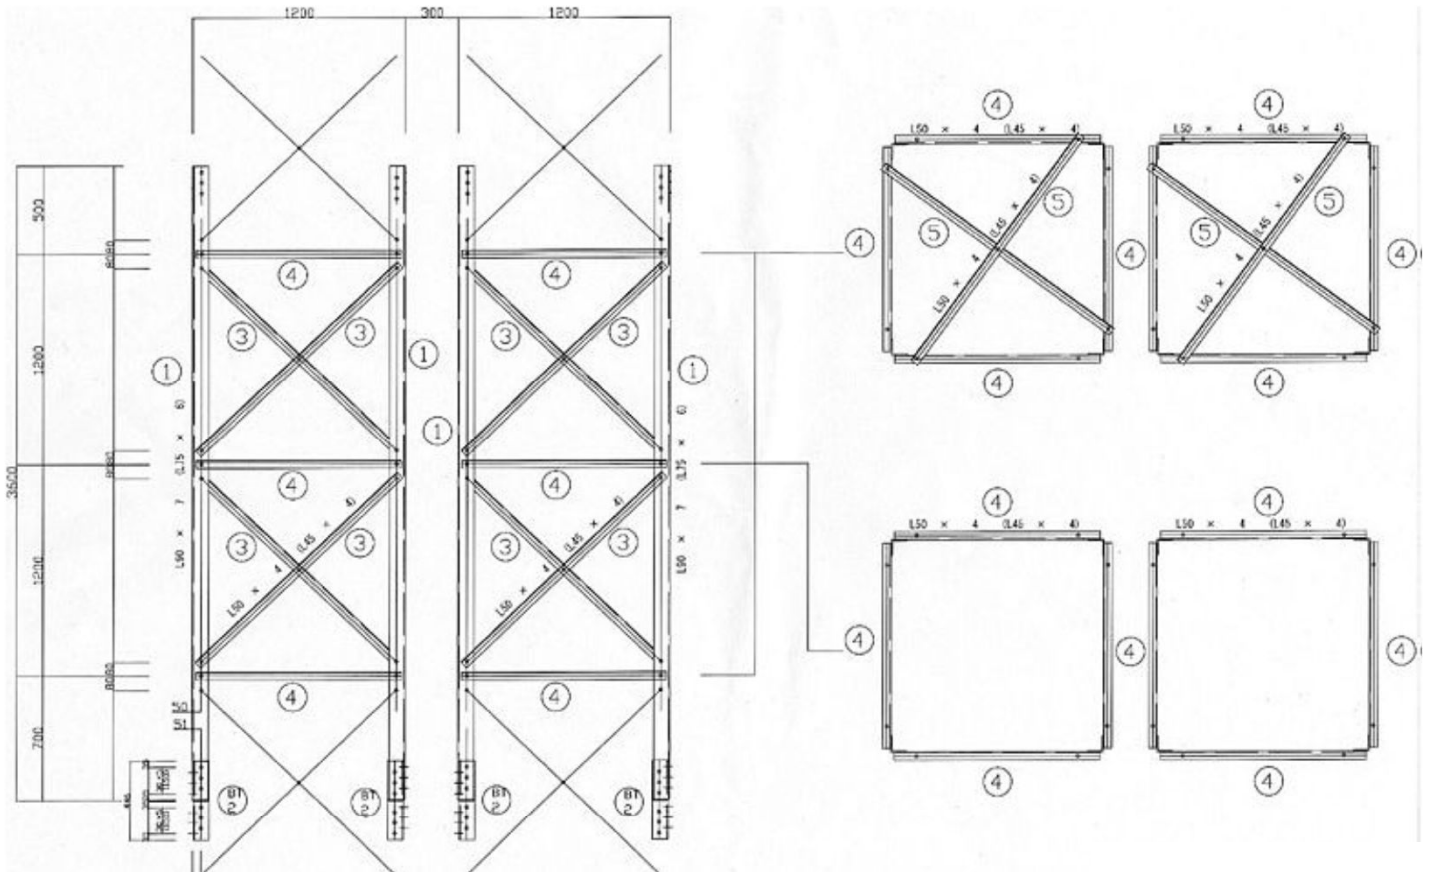

仮鉄柱 L-90

適用

品種番号	45-05-103
仕様	仮鉄柱
メーカー	那須電機

型番	主材(ポスト)長さmm	品種番号	システムコード
L-90	3600	45-05-103	60-100-100-24