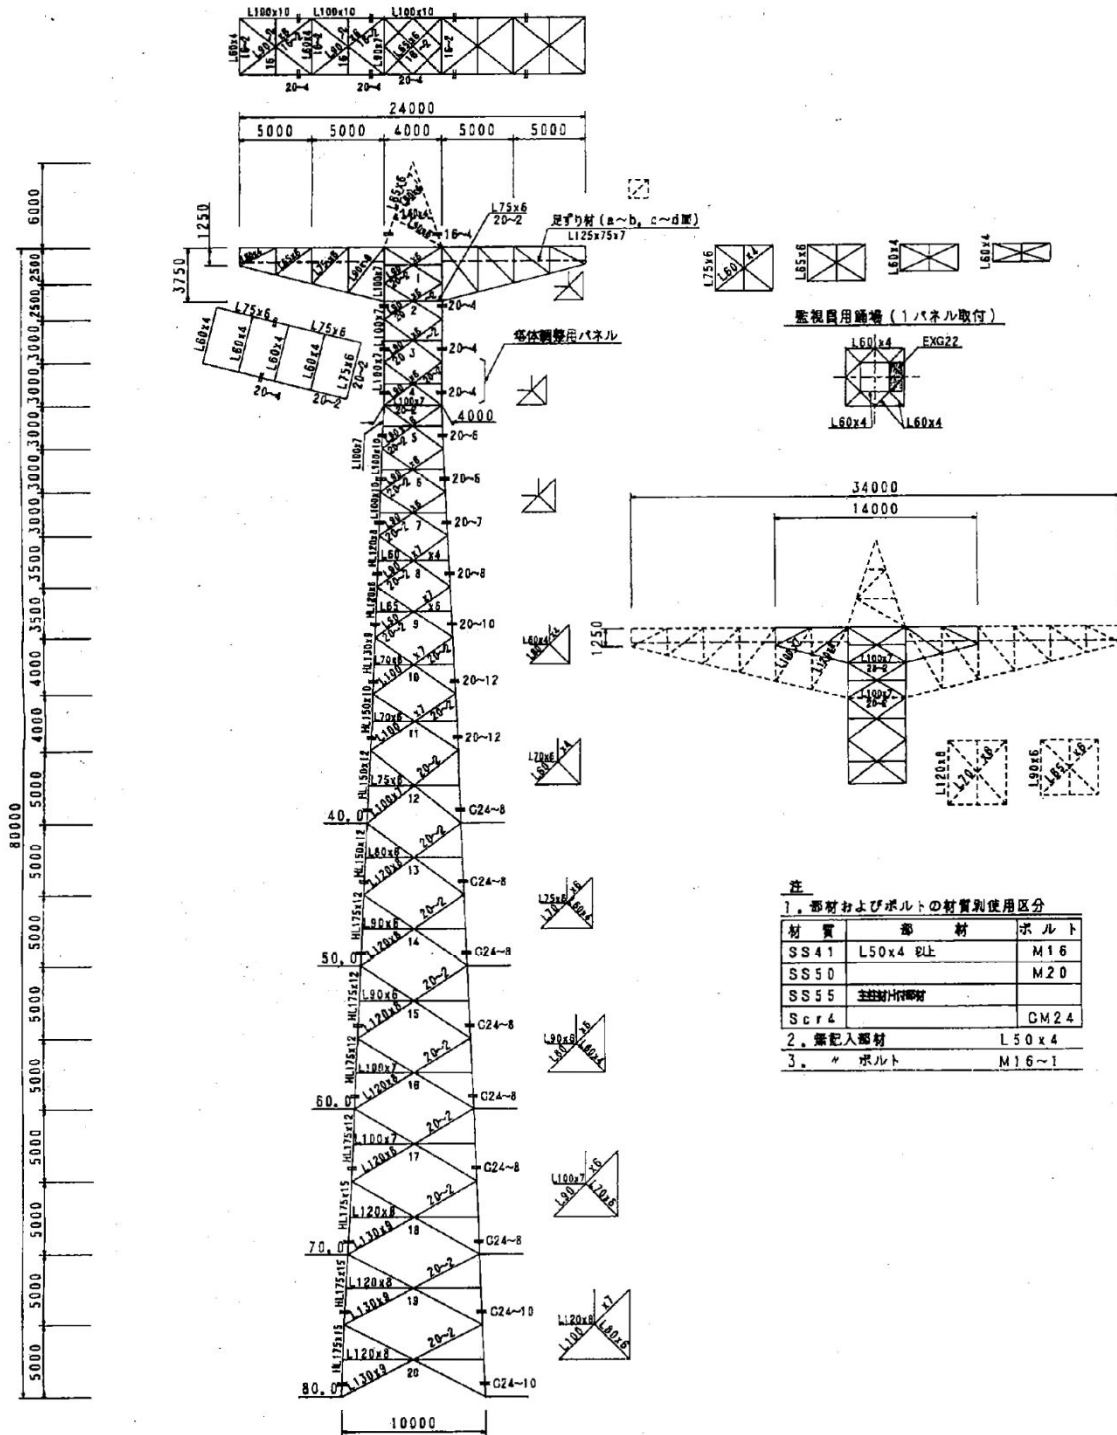

足場鉄塔 標準80m

適用

品種番号	45-04-003
仕様	足場鉄塔80m
メーカー	巴コーポレーション

型番	鉄塔高(m)							品種番号	システムコード
赤	80							45-04-003	60-100-400-30
黒	80							45-04-003	60-100-400-30
茶	55							45-04-002	60-100-400-20
青	55							45-04-002	60-100-400-20
白	55							45-04-002	60-100-400-20