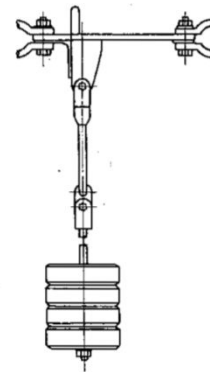

延線ヨーク 横引4条用

適用

品種番号	20-09-042
仕様	横引 4条用
メーカー	安田製作所

外形図
ワイヤ4線引延線ヨーク

単位：mm

特記事項

性能諸元

型式	適用範囲ワイヤ径	定格荷重	ウエイト重量	総重量
P122	16mm×4	3200kgf	40kg	82kg

定格荷重 (kgf)	ウエイト高 (mm)	全長 (mm)	ウエイト重量 (kg)	重量 (kg)	品種番号	システムコード
3,200	905	960	40	82	20-09-042	20-400-300-22