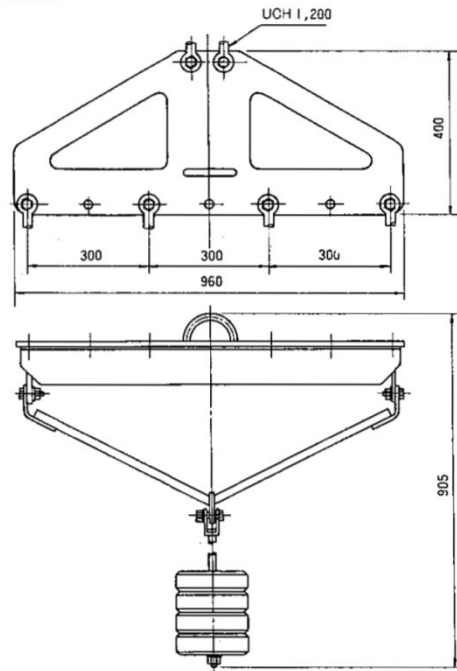

延線ヨーク 横引4条用

適用

品種番号	20-09-042
仕様	横引 4条用
メーカー	安田製作所

外形図
ワイヤ4線引延線ヨーク

単位：mm

特記事項

性能諸元

型式	適用範囲ワイヤ径	定格荷重	ウエイト重量	総重量
P122	16mm×4	3200kgf	40kg	82kg

定格荷重 (kgf)	ウエイト高 (mm)	全長 (mm)	ウエイト重量 (kg)	重量 (kg)	品種番号	システムコード
3,200	905	960	40	82	20-09-042	20-400-300-22