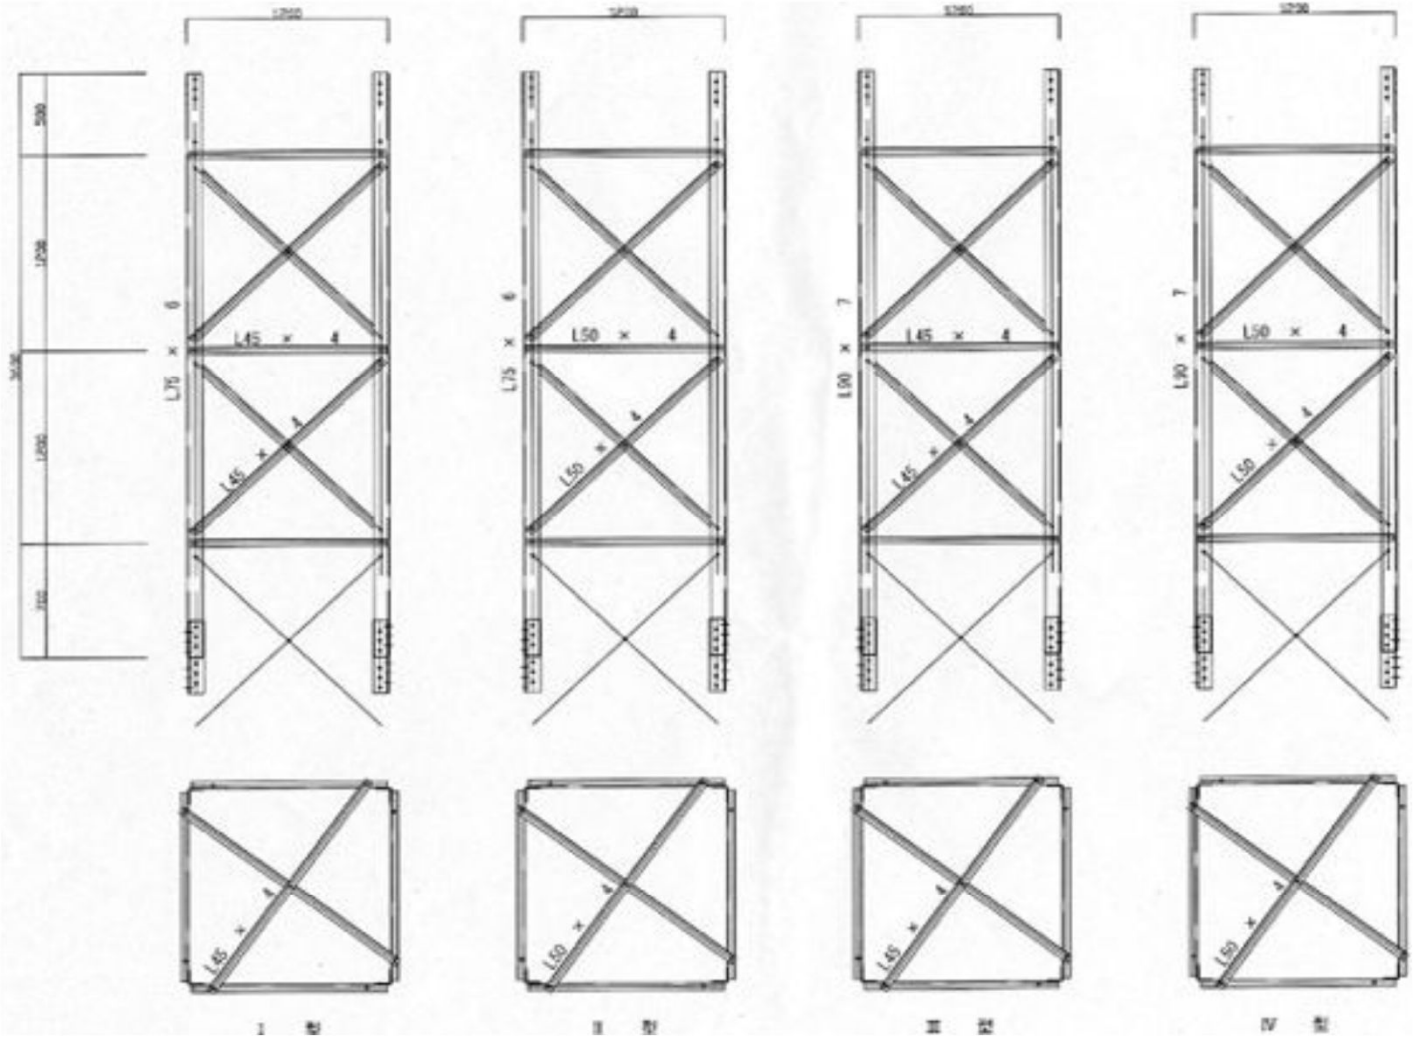

# 仮鉄柱 L-75

適用

品種番号	45-05-101, 102
仕様	仮鉄柱
メーカー	那須電機

型番	主材(ポスト)長さmm	品種番号	システムコード
L-75	3600	45-05-101	60-100-100-20
L-75半節	1800	45-05-102	60-100-100-22