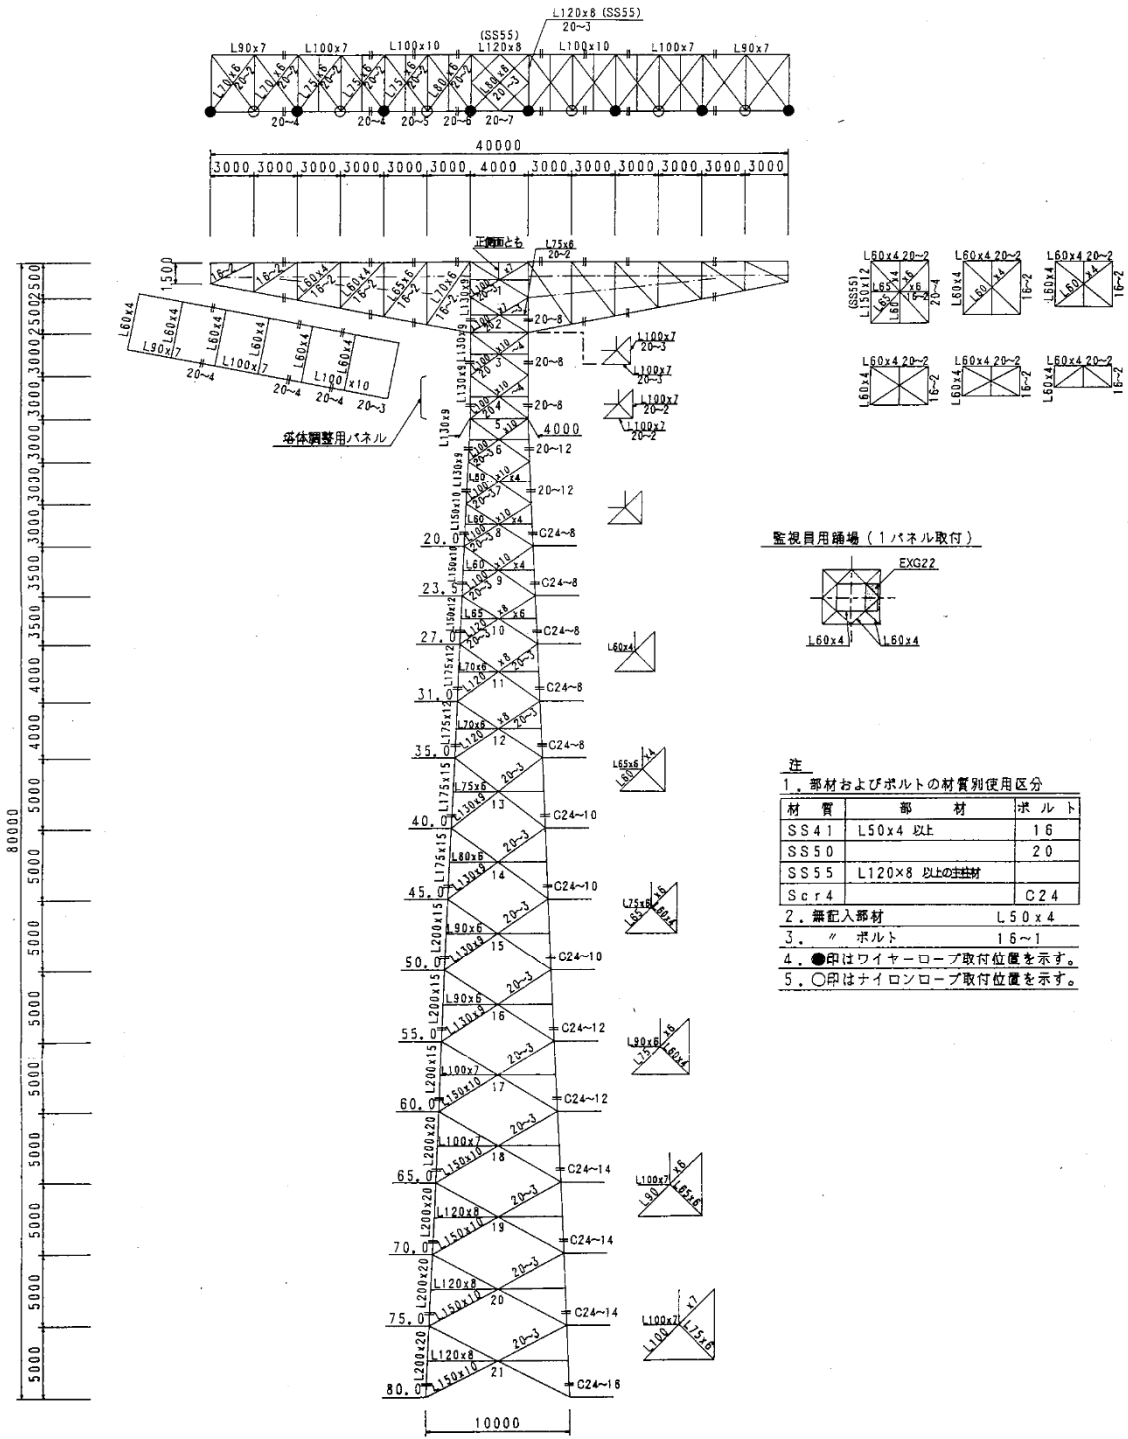

# 足場鉄塔 TS80m

適用

品種番号	45-04-003
仕様	足場鉄塔TS80m
メーカー	巴コーポレーション

型番	鉄塔高(m)	品種番号	システムコード
無色	80	45-04-003	60-100-400-30
黄	80	45-04-005	60-100-400-50