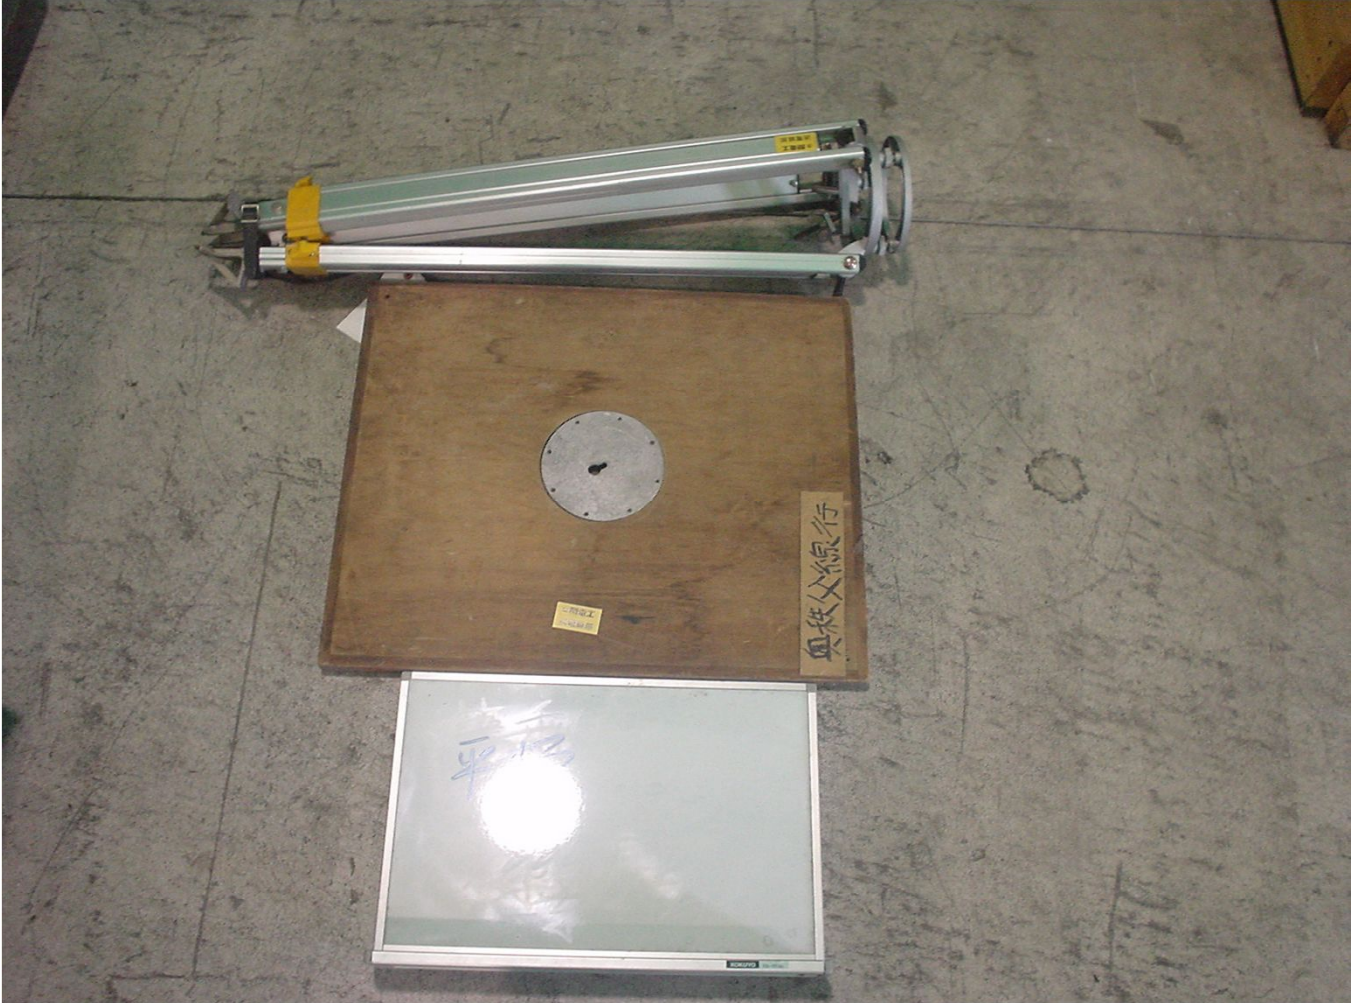

平板測定器

適用

品種番号	40-03-011
仕様	田村式 脚付
メーカー	東京測量術研究所田村工場

付属品

アリゲートセット（求心器、下げ振り、デグリ）

測 板		三 脚		品種番号	システムコード
全長(mm)	全幅(mm)	重量(kg)	全長(mm)		
500	410	2.7	0.75~1.24	40-03-011	50-200-500-40