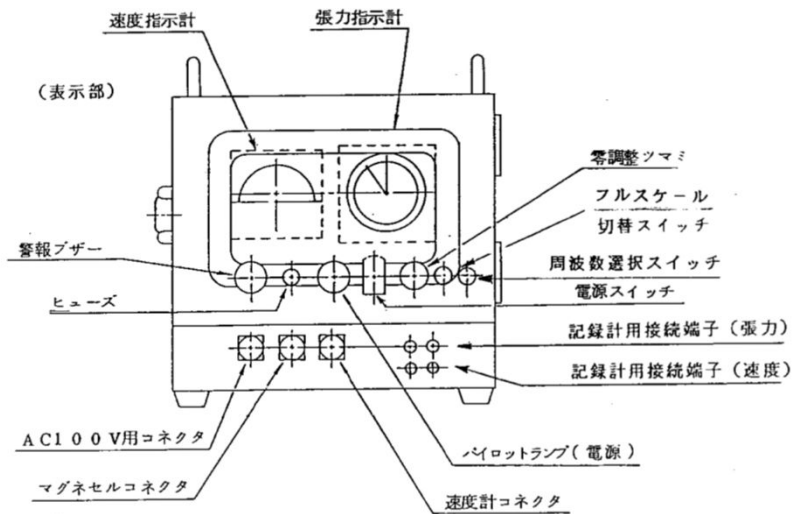

張力監視記録計

適用

延線張力計に接続して検出した張力を記録する。

品種番号	25-01-050
仕様	張力監視記録計
メーカー	(株)安田製作所

特長

仕様				全高(mm)	全幅(mm)	奥行(mm)	重量(g)	品種番号	システムコード
							1200	25-01-050	50-100-200-60