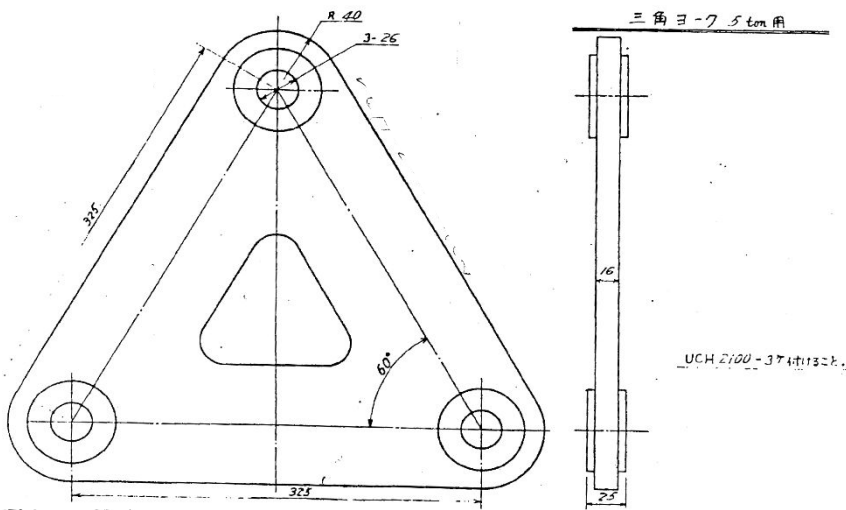

三角ヨーク・三点穴ヨーク

適用

品種番号	20-05-001~003
仕様	△の穴明き・三角大小
メーカー	安田製作所

種類	UCH	強度	全高 (mm)	全長 (mm)	重量	品種番号	システムコード
三角ヨーク	2100	5,000	350	350		20-50-001	20-400-400-10
三点穴ヨーク (大)						20-50-002	20-400-400-20
三点穴ヨーク (小)						20-50-003	20-400-400-30